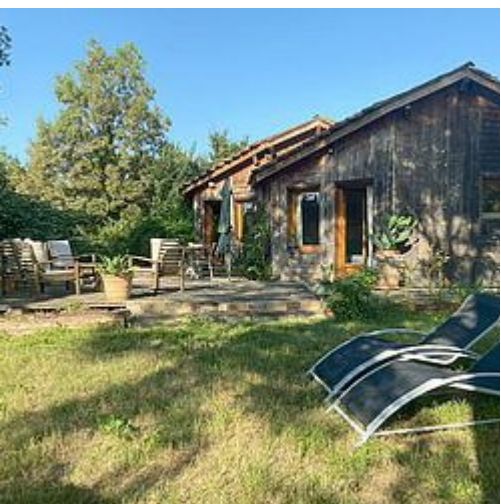

A Le Chalet de La Gestère - Ambax : 31230
AMBAX

Le Chalet de La Gestère - Ambax

Chalet

5

personnes

1

chambre

80

m²

A Ambax, au cœur des Côteaux de Gascogne, au nord du Comminges (Occitanie). Au sein d'une grande propriété restaurée sur un promontoire boisé de 4 ha, l'ancien domaine du château de Lamezan possède le CHALET : c'est une construction en bois de 80m2 avec sa terrasse « face au grand chêne ». Indépendante mais voisine de la métairie occupée par les hôtes du domaine. Vous êtes sur la commune d'Ambax, un petit village rural en habitat dispersé. Les premiers commerces sont à L'Isle en Dodon 11km ou Lombez-Samatan 15km, Auch 53km, Toulouse 64km.

Le Chalet offre - une grande pièce de vie avec cuisine américaine équipée, salle à manger, canapé convertible (2 places), bureau, internet, télé - une chambre grand lit (200x200), salle de douche, WC et un lit d'appoint (1 place, dans la grande pièce)- soit 5 couchages possibles- en saison, mise à disposition partagée de la piscine paysagée (160 m2), de la salle de jeux (ping pong, billard, baby foot, flechettes...), de 1 km de promenade aménagée sur la propriété (verger, potager) - services divers disponibles sur demande, chiens et chats accueillis (gentils !).